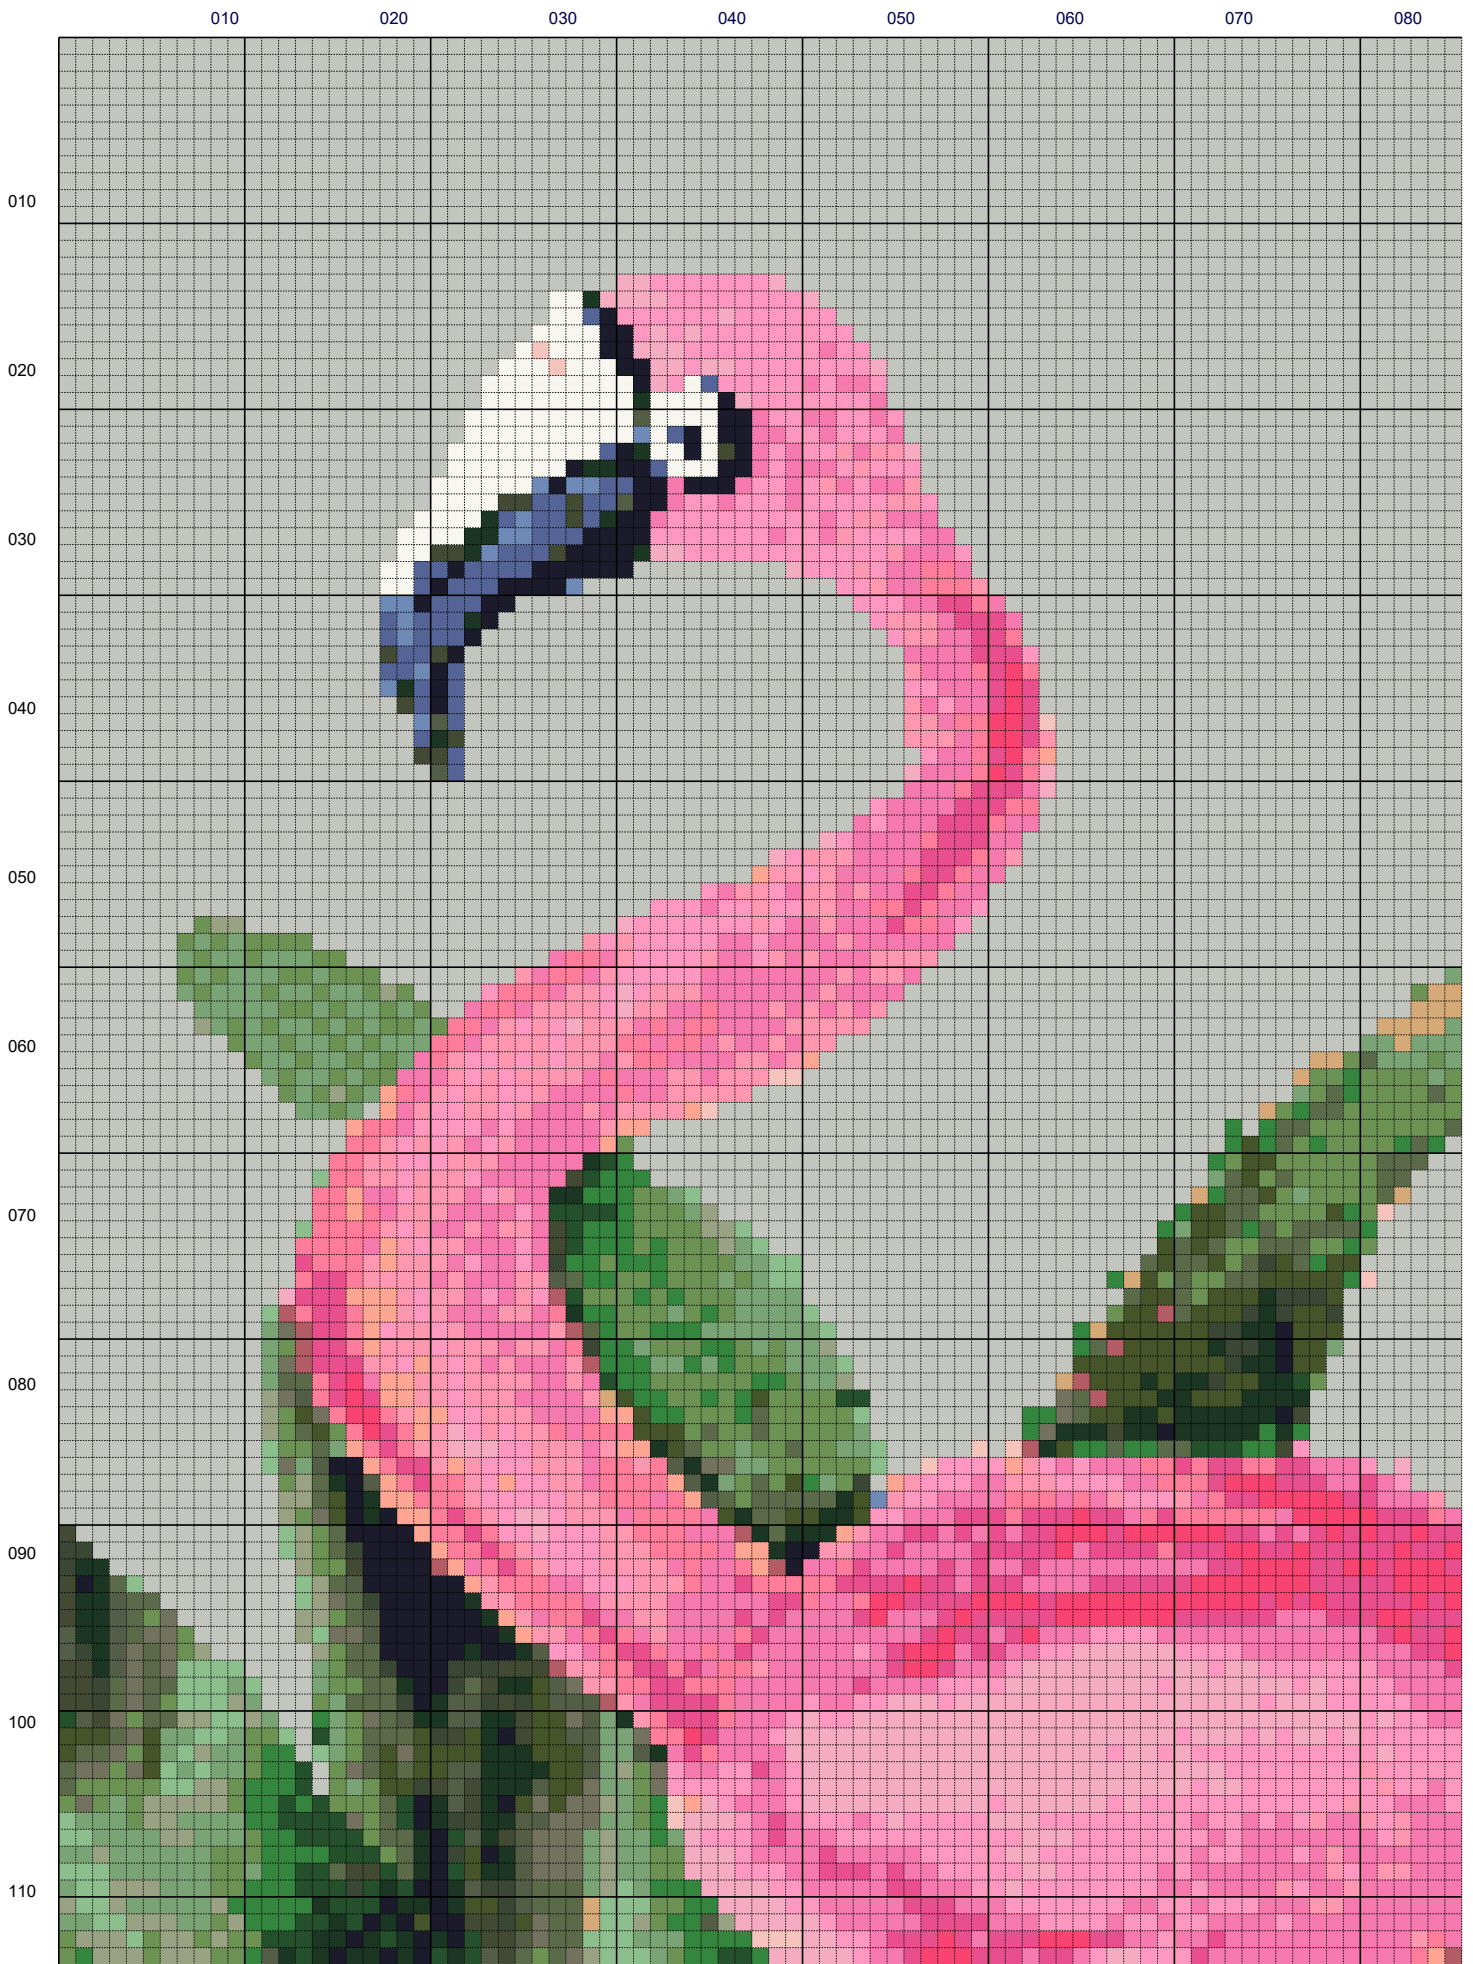

Pink flamingo

Pink flamingo

Pink flamingo

Pink flamingo

Pink flamingo

29,3 x 40,4 cm @ 27,9 p/cm

	Numero	Nome:	Fili	Lunghezza	Stitches
	DMC 3072	Beaver Grey very light	3	11,4 skeins	8686
	DMC 3362	Pine Green dark	3	0,6 skeins	460
	DMC 520	Fern Green dark	3	0,3 skeins	256
	DMC 645	Beaver Grey very dark	3	1,1 skeins	854
	DMC 986	Forest Green very dark	3	0,6 skeins	429
	DMC 937	Avocado Green medium	3	0,8 skeins	642
	DMC 3363	Pine Green medium	3	0,6 skeins	430
	DMC 989	Forest Green	3	1,1 skeins	858
	DMC 966	Baby Green medium	3	0,2 skeins	168
	DMC 368	Pistachio Green light	3	0,7 skeins	547
	DMC 524	Fern Green very light	3	0,4 skeins	320
	DMC 702	Kelly Green	3	0,5 skeins	402
	DMC 3022	Brown Grey medium	3	0,9 skeins	717
	DMC 890	Pistachio Green ultra	3	1,7 skeins	1271
	DMC 939	Navy Blue very dark	3	2,5 skeins	1912
	DMC 794	Cornflower Blue light	3	0,1 skeins	31
	DMC 793	Cornflower Blue medium	3	0,2 skeins	135
	DMC 3865	Winter White	3	0,1 skeins	113
	DMC 3689	Mauve light	3	0,4 skeins	308
	DMC 223	Shell Pink light	3	0,2 skeins	120
	DMC 738	Tan very light	3	0,1 skeins	97
	DMC 894	Carnation very light	3	0,5 skeins	384
	DMC 603	Cranberry	3	0,6 skeins	480
	DMC 225	Shell Pink ultra ver	3	0,1 skeins	52
	DMC 353	Peach	3	0,4 skeins	295
	DMC 956	Geranium	3	0,4 skeins	335
	DMC 3716	Dusty Rose very light	3	0,4 skeins	341
	DMC 604	Cranberry light	3	1,1 skeins	830
	DMC 605	Cranberry very light	3	0,8 skeins	599
	DMC 602	Cranberry medium	3	0,2 skeins	153

Pink flamingo

29,3 x 40,4 cm @ 27,9 p/cm

Pink flamingo

Cross-stitch on 11 ct x inch canvas

The stitched area of the finished piece is approximately 30 cm x 40 cm. Each square represents one stitch.

Large colour range which can of course be chosen from any brand. Just use the colour chart as an indication of the colours to use. Here the DMC range has been used. You might well have some threads in your sewing stash to use adapt and use up