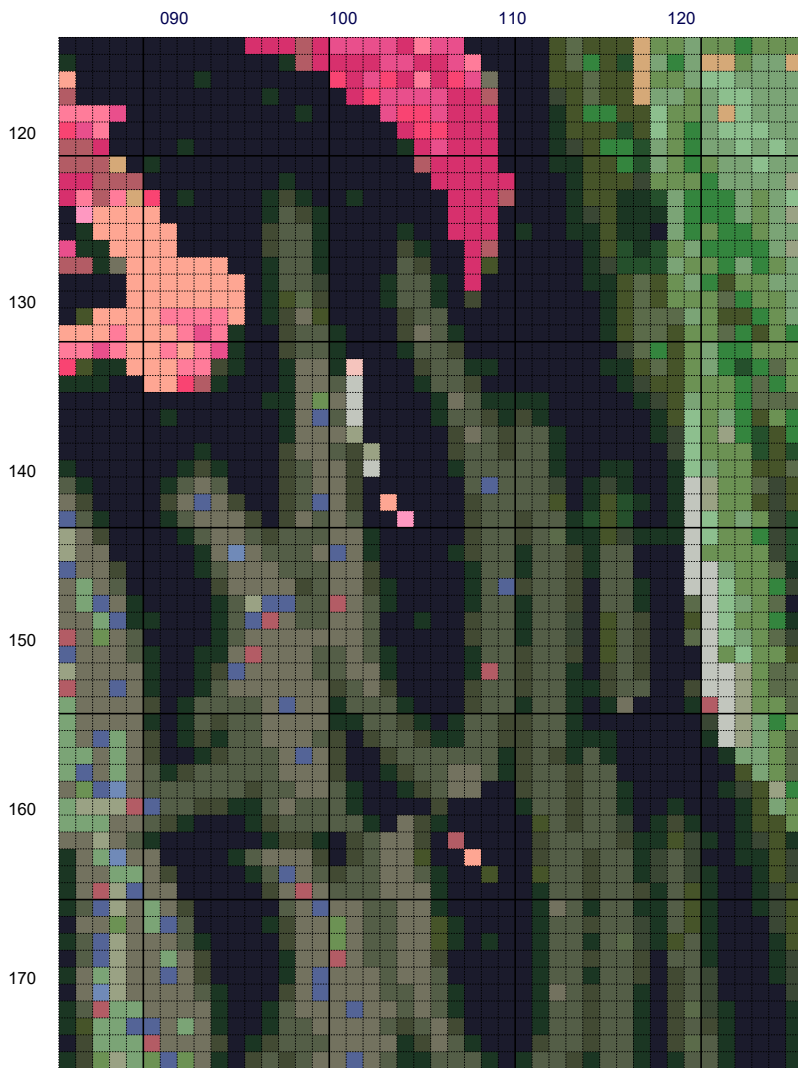

Pink flamingo

Pink flamingo

Pink flamingo

Pink flamingo

Pink flamingo

29,3 x 40,4 cm @ 27,9 p/cm

	Numero	Nome:	Fili	Lunghezza	Stitches
	DMC 3072	Beaver Grey very light	3	11,4 skeins	8686
	DMC 3362	Pine Green dark	3	0,6 skeins	460
	DMC 520	Fern Green dark	3	0,3 skeins	256
	DMC 645	Beaver Grey very dark	3	1,1 skeins	854
	DMC 986	Forest Green very dark	3	0,6 skeins	429
	DMC 937	Avocado Green medium	3	0,8 skeins	642
	DMC 3363	Pine Green medium	3	0,6 skeins	430
	DMC 989	Forest Green	3	1,1 skeins	858
	DMC 966	Baby Green medium	3	0,2 skeins	168
	DMC 368	Pistachio Green light	3	0,7 skeins	547
	DMC 524	Fern Green very light	3	0,4 skeins	320
	DMC 702	Kelly Green	3	0,5 skeins	402
	DMC 3022	Brown Grey medium	3	0,9 skeins	717
	DMC 890	Pistachio Green ultra	3	1,7 skeins	1271
	DMC 939	Navy Blue very dark	3	2,5 skeins	1912
	DMC 794	Cornflower Blue light	3	0,1 skeins	31
	DMC 793	Cornflower Blue medium	3	0,2 skeins	135
	DMC 3865	Winter White	3	0,1 skeins	113
	DMC 3689	Mauve light	3	0,4 skeins	308
	DMC 223	Shell Pink light	3	0,2 skeins	120
	DMC 738	Tan very light	3	0,1 skeins	97
	DMC 894	Carnation very light	3	0,5 skeins	384
	DMC 603	Cranberry	3	0,6 skeins	480
	DMC 225	Shell Pink ultra ver	3	0,1 skeins	52
	DMC 353	Peach	3	0,4 skeins	295
	DMC 956	Geranium	3	0,4 skeins	335
	DMC 3716	Dusty Rose very light	3	0,4 skeins	341
	DMC 604	Cranberry light	3	1,1 skeins	830
	DMC 605	Cranberry very light	3	0,8 skeins	599
	DMC 602	Cranberry medium	3	0,2 skeins	153

Pink flamingo

29,3 x 40,4 cm @ 27,9 p/cm

Pink flamingo

Cross-stitch on 11 ct x inch canvas

The stitched area of the finished piece is approximately 30 cm x 40 cm. Each square represents one stitch.

Large colour range which can of course be chosen from any brand. Just use the colour chart as an indication of the colours to use. Here the DMC range has been used. You might well have some threads in your sewing stash to use adapt and use up